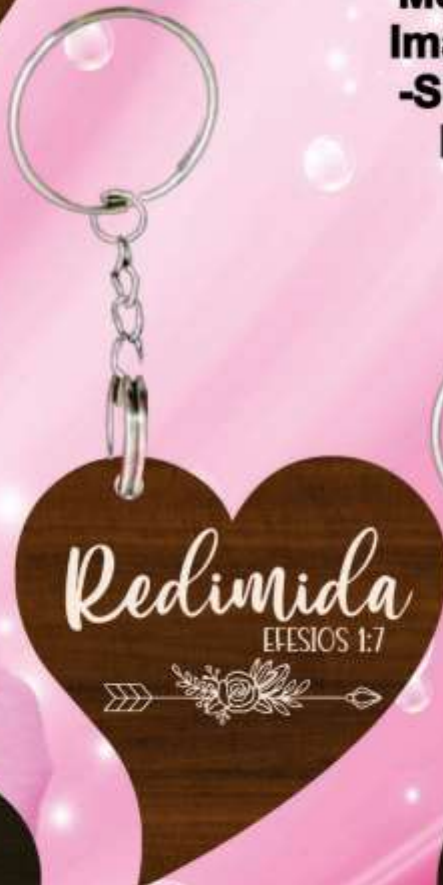

Medidas: 5,5cm
Imagen Grabada
-SIN ELECCION
DE COLOR-

Cod.LMM-03