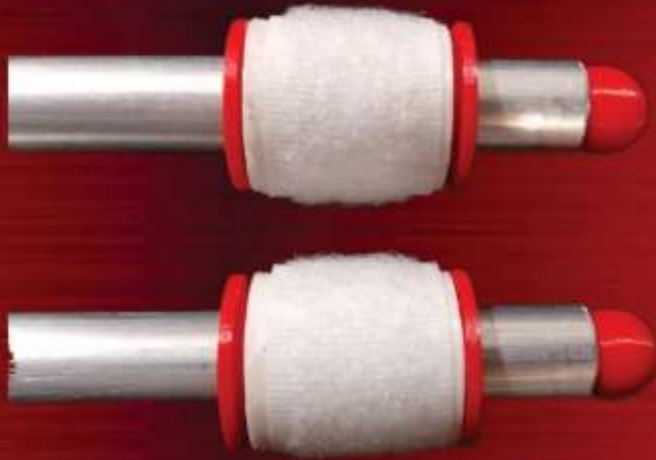

Astas de Bandera

Genesis

PROFESIONAL

ABG-01